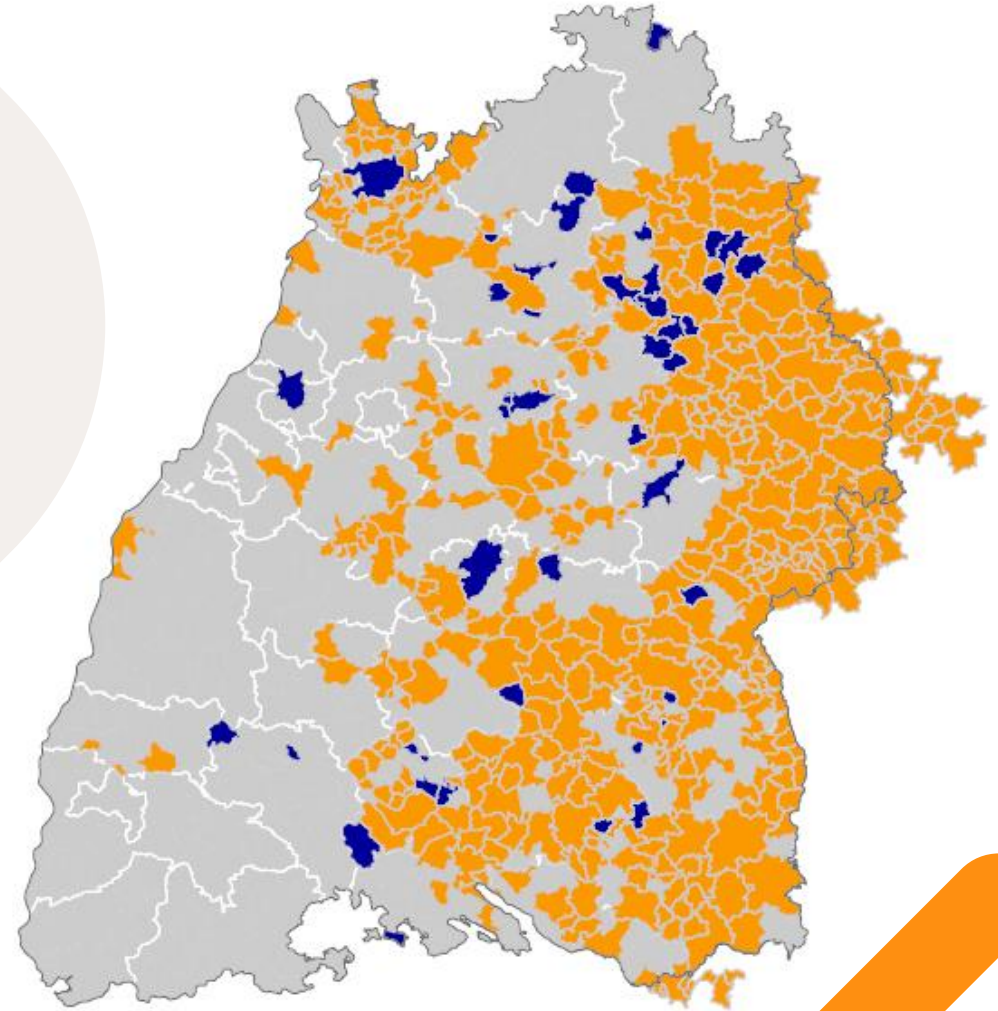

Bereit fürs Glasfaserland, Gomadingen?

Benjamin Haberlandt
April 2025

Aus der Region für
die Region.

In **40 %**

der Kommunen Baden-Württembergs und im angrenzenden Bayern erfolgreich mit gigabitfähiger Glasfasertechnologie aktiv

411

Kommunen
erschlossen

33

Kommunen
im Ausbau

Wir bringen Sie ans Highspeed-Netz

Fokussierung auf die langfristige Erschließung von Gebäuden (FTTB – Fiber to the Building) und Wohnungen (FTTH – Fiber to the Home) direkt per Glasfaser für Bandbreiten bis zu 10 Gbit/s

Verbesserung bestehender Internetanschlüsse mit übergangsweisem Ausbau von Glasfaser bis zum örtlichen Kabelverzweiger (KVz) (FTTC – Fiber to the Curb) für stabilere und zuverlässigere Bandbreiten

①

Gigabitfähige Zukunftstechnologie